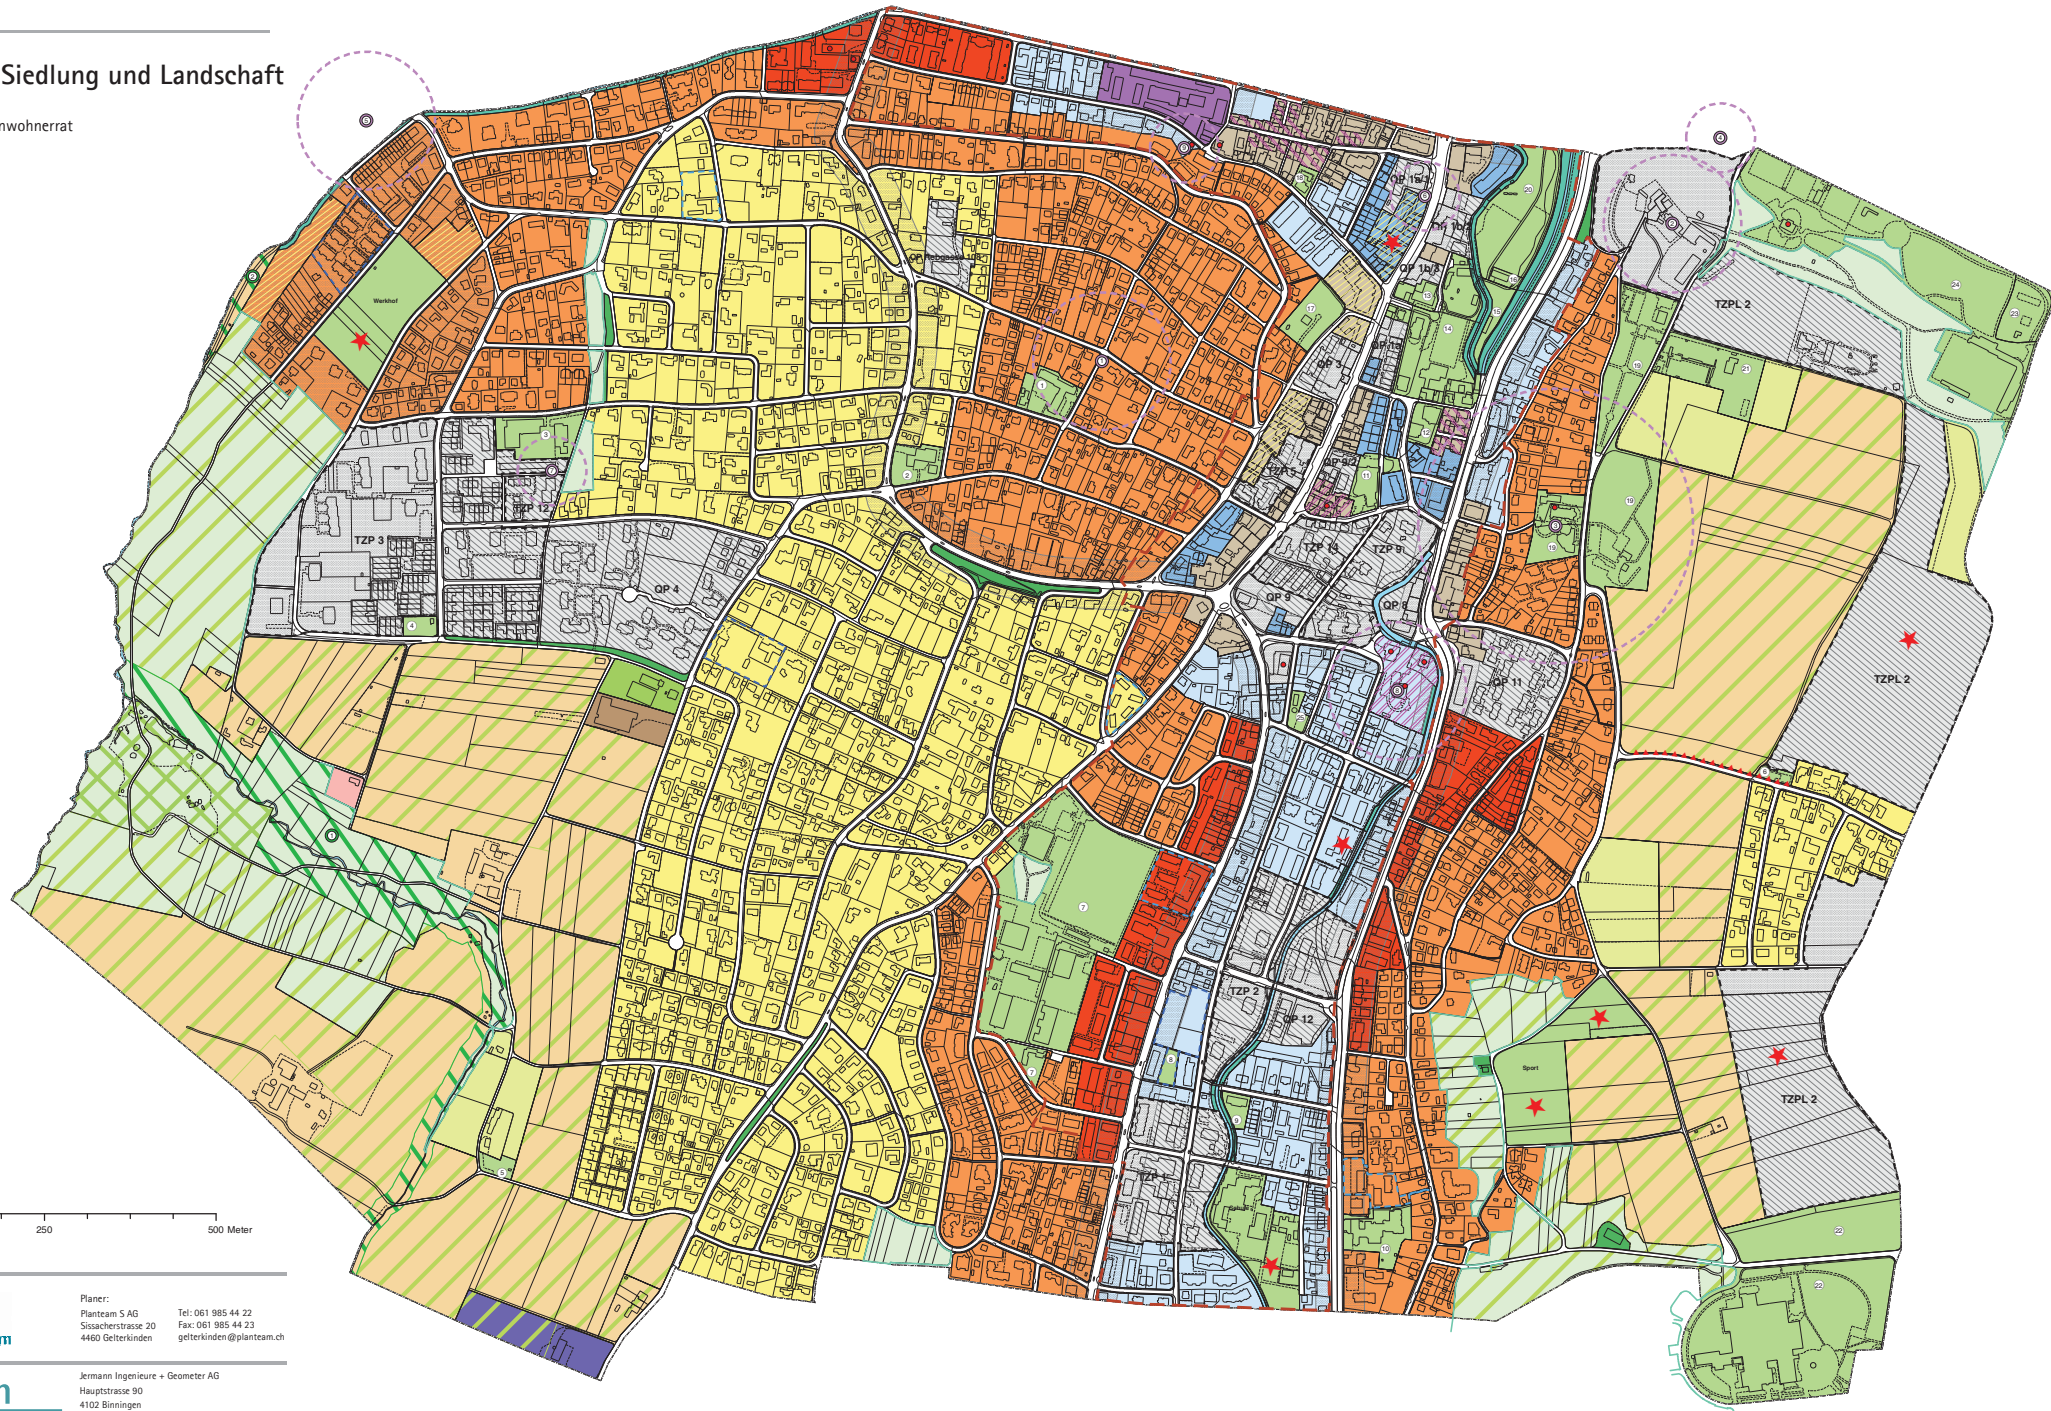

Zonenplan Siedlung und Landschaft

Stand: Beschluss Einwohnerrat

0 125 250 500 Meter

Jermann Ingenieure + Geometer AG
Hauptstrasse 90
4102 Binningen
Telefon 061 426 94 94
Telefax 061 426 94 95
www.jermann-ag.ch

Geoinformation
Vermessung
Landmanagement