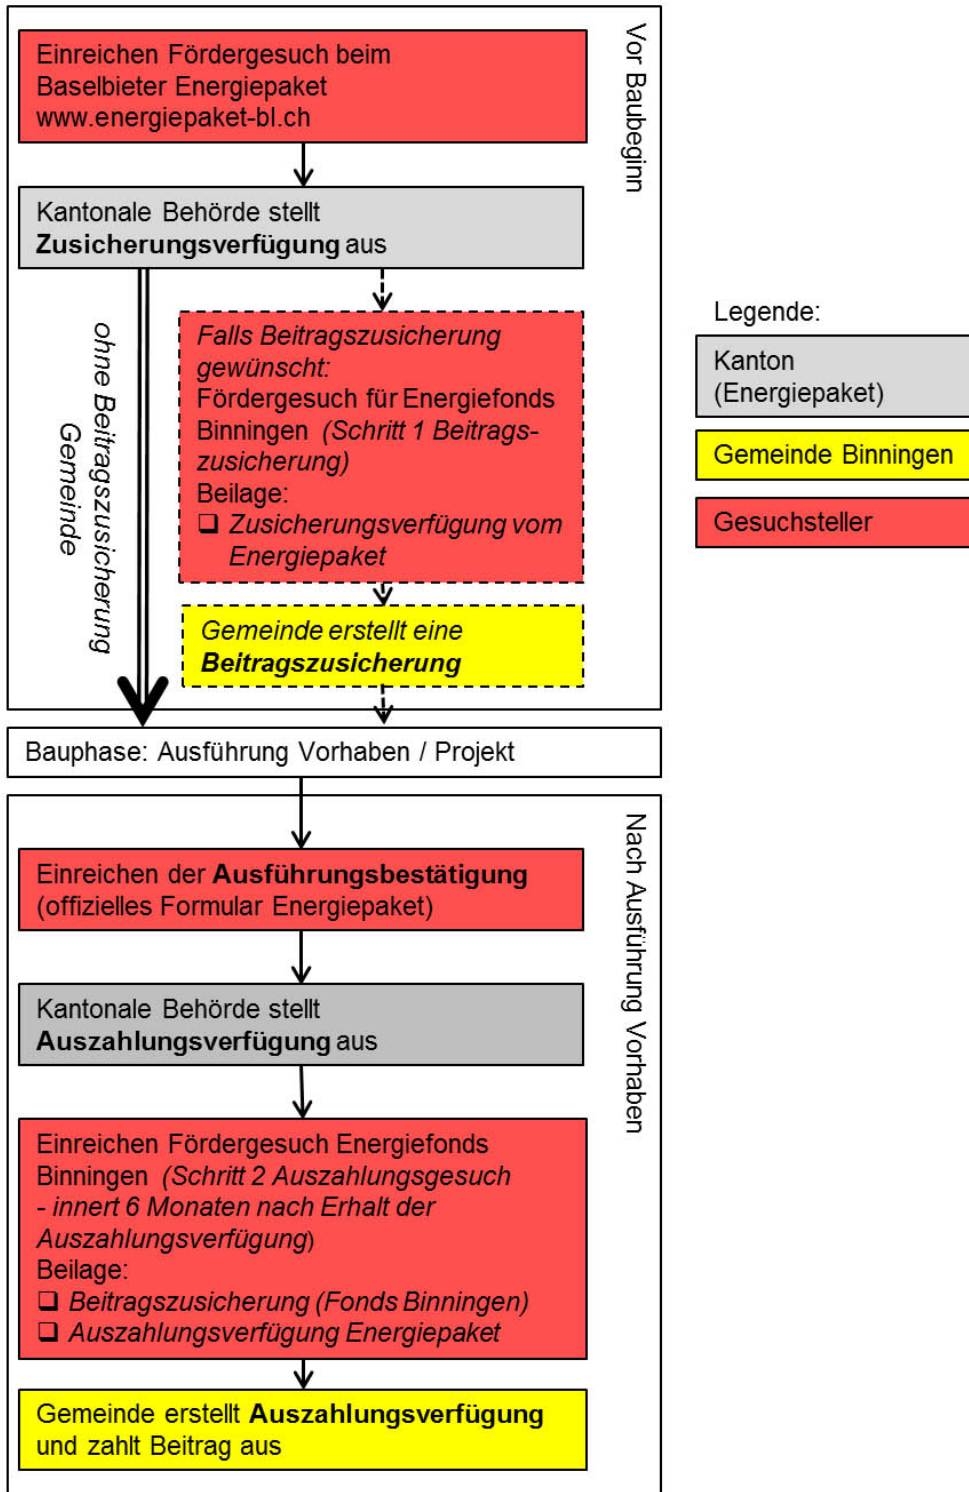

# Ersatz Elektroheizungen (Erstinstallation Wärmeverteilsystem)

---

Der Ersatz von Elektroheizungen (Erstinstallation Wärmeverteilsystem) wird finanziell unterstützt, wenn die Kriterien des Kantons erfüllt sind. Der Beitrag des Energiefonds Binningen beträgt 100% des kantonalen Förderbeitrags (Bonus für das Wärmeverteilsystem). Objekte (inkl. Gesamtüberbauungen) mit einem Beitrag von über CHF 20 000 werden individuell beurteilt.