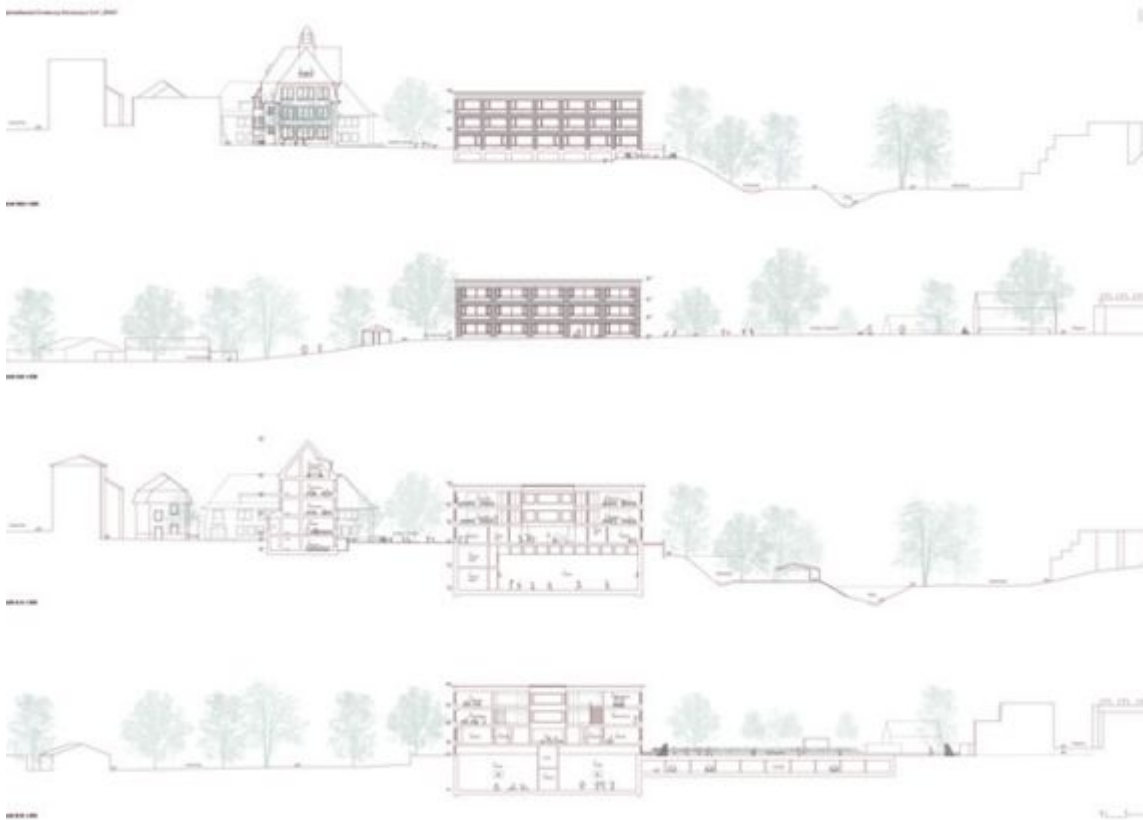

Gewinnerprojekt «Enno»: Grundriss übrige Geschosse

Gewinnerprojekt «Enno»: Gebäudeschnitte und Ansichten

Weiter wurden folgende Projekte rangiert und ausgezeichnet:

2. Rang / 2. Preis   54 «Arne»

Architekt   Kunz und Mösch Architekten GmbH, Basel
Landschaftsarchitekt   Schmid Landschaftsarchitekten GmbH, Zürich

3. Rang / 3. Preis   33 «Die drei Musketiere»

Architekt   Focketyn del Rio Studio, Basel
Landschaftsarchitekt   Neuland Architektur Landschaft GmbH, Zürich

4. Rang / 4. Preis   08 «Die Gebrüder Grimm»

Architekt   NYX architectes GmbH, Zürich
Landschaftsarchitekt   Andreas Geser Landschaftsarchitekten AG, Zürich

5. Rang / 5. Preis   31 «Lina & Pietro»

Architekt   ds.architekten GmbH, Basel
Landschaftsarchitekt   Appert Zwahlen Partner AG, Cham