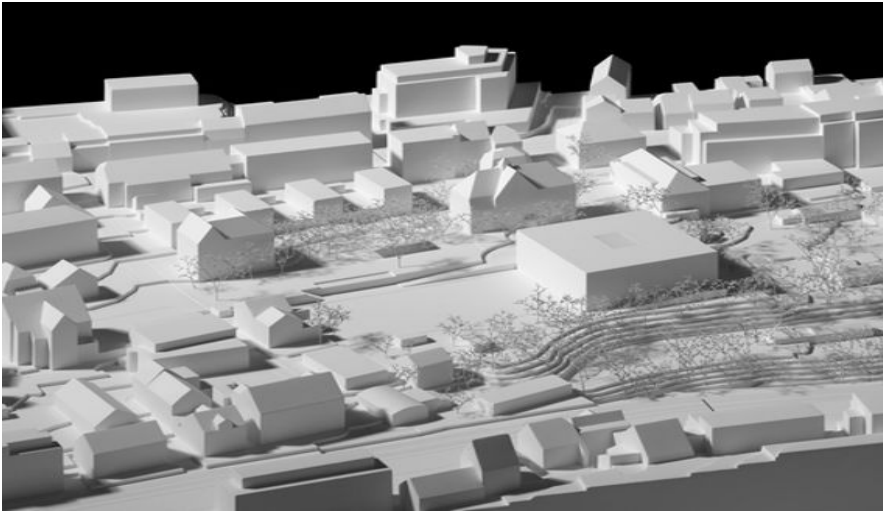

# Projektwettbewerb Erweiterung Schulcampus Dorf

---

**Mit dem Projekt «Enno» des Planerteams ARGE Weyell Zipse Architekten & Hörner Architekten, Basel und August + Margrit Künzel Landschaftsarchitekten AG, Binningen, ging als Gewinnerin ein starkes Projekt aus dem offenen Wettbewerbsverfahren hervor.**

*Gewinnerprojekt «Enno»: Modellfoto*

Nach der vom Einwohnerrat angestossenen Testplanung für die Neugestaltung des Dorfkerns und Realisierung eines Schulhauses mit Kindergärten wurde ab Sommer 2016 ein offener Wettbewerb vorbereitet, welcher anfangs Februar 2017 zur Teilnahme publiziert wurde. Im August und September 2017 nahm die Jury die Beurteilung der eingereichten Projekte vor. Die Jury hat in vier Schritten die 58 eingereichten Projekte beurteilt. In seiner Sitzung vom 10. Oktober 2017 hat der Gemeinderat die Auslobung des Projektwettbewerbs „Schulhaus Dorf“ zur Kenntnis genommen und die Gewinner bestätigt.