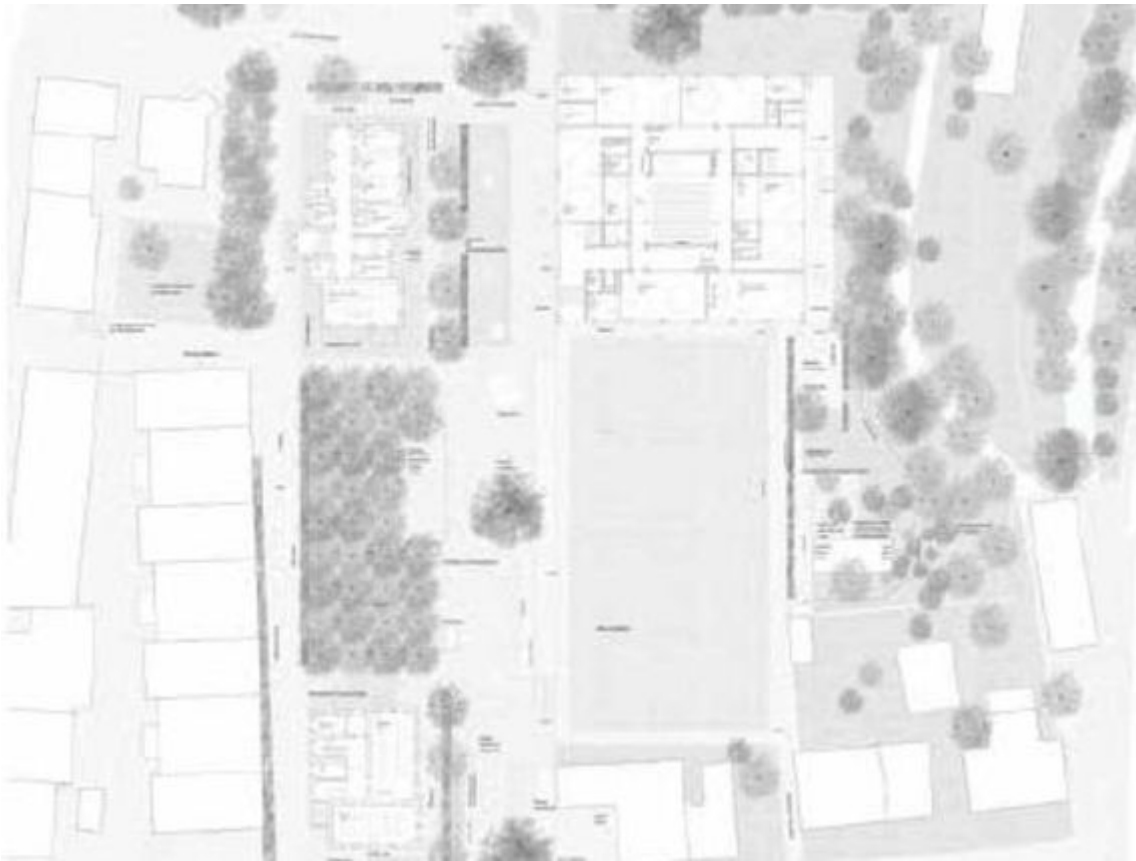

Gewinnerprojekt «Enno»: Grundriss Erdgeschoss