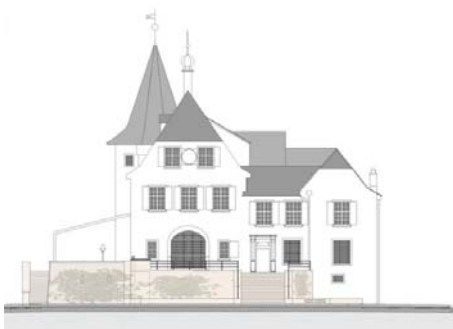

Erna Truttmann, Kommunikation
Telefon 061 425 52 12
erna.truttmann@binningen.bl.ch

An die Medien der Region Basel

Medienmitteilung des Gemeinderats vom 8. Juni 2011

Schloss Binningen, Umsetzung der Initiative

Der Gemeinderat Binningen beantragt dem Einwohnerrat einen Kredit für die Umsetzung der formulierten Volksinitiative „Für einen passenden und sicheren Eingang zum Binninger Schloss“. Die Initiative wurde von den Binninger Stimmberechtigten im September 2010 mit 60% angenommen und sieht eine Herabsetzung der heutigen Schlossmauer beim Eingangsbereich um 80 Zentimeter sowie eine Treppe von vorne vor.

Zusammen mit Vertretern des Initiativkomitees wurden diverse Varianten erarbeitet, welche die Forderungen der Initiative umsetzen sollten. Aus den vorgeschlagenen Varianten entschied sich der Gemeinderat für jene Lösung, welche die Forderungen der Initiative aus seiner Sicht am besten erfüllt.

Die vom Gemeinderat vorgeschlagene Variante hat auch die grundsätzliche Zustimmung der kantonalen Denkmal- und Heimatschutzkommission gefunden. Noch zu bereinigen ist die Umgebungsgestaltung. Um die Initiative schnellstmöglich umzusetzen, beantragt der Gemeinderat dem Einwohnerrat an der kommenden Sitzung vom 27. Juni 2011 den entsprechenden Investitionskredit. Ziel ist, das Vorhaben noch in diesem Jahr zu realisieren.

Bildlegende: Der neu gestaltete Eingang zum Binninger Schloss. Noch offen ist die Umgebungsgestaltung.