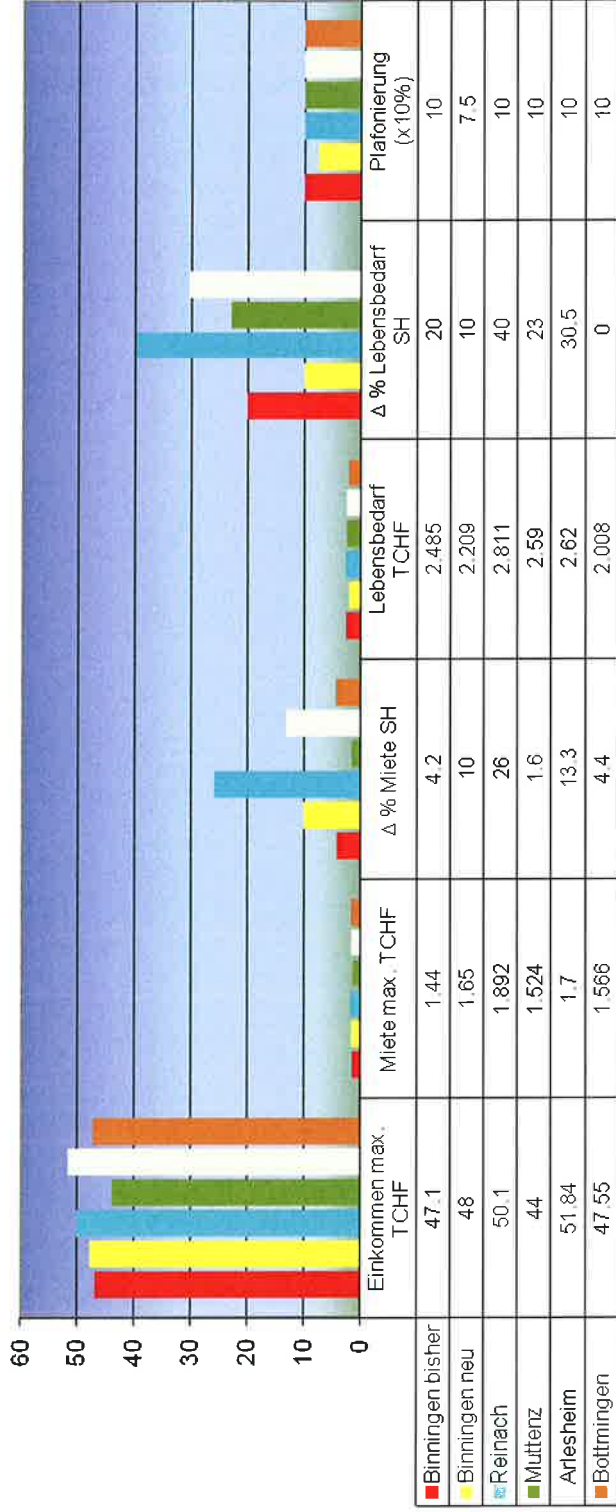

Vergleich Mietzinsbeiträge

	Fälle aktuell	Einwohner
Binningen bisher	19	14'800
Binningen neu	14 (Schätzung)	14'800
Reinach	29	18'700
Muttenz	3	17'400
Arlesheim	7	9'000
Bottmingen	0	6'200