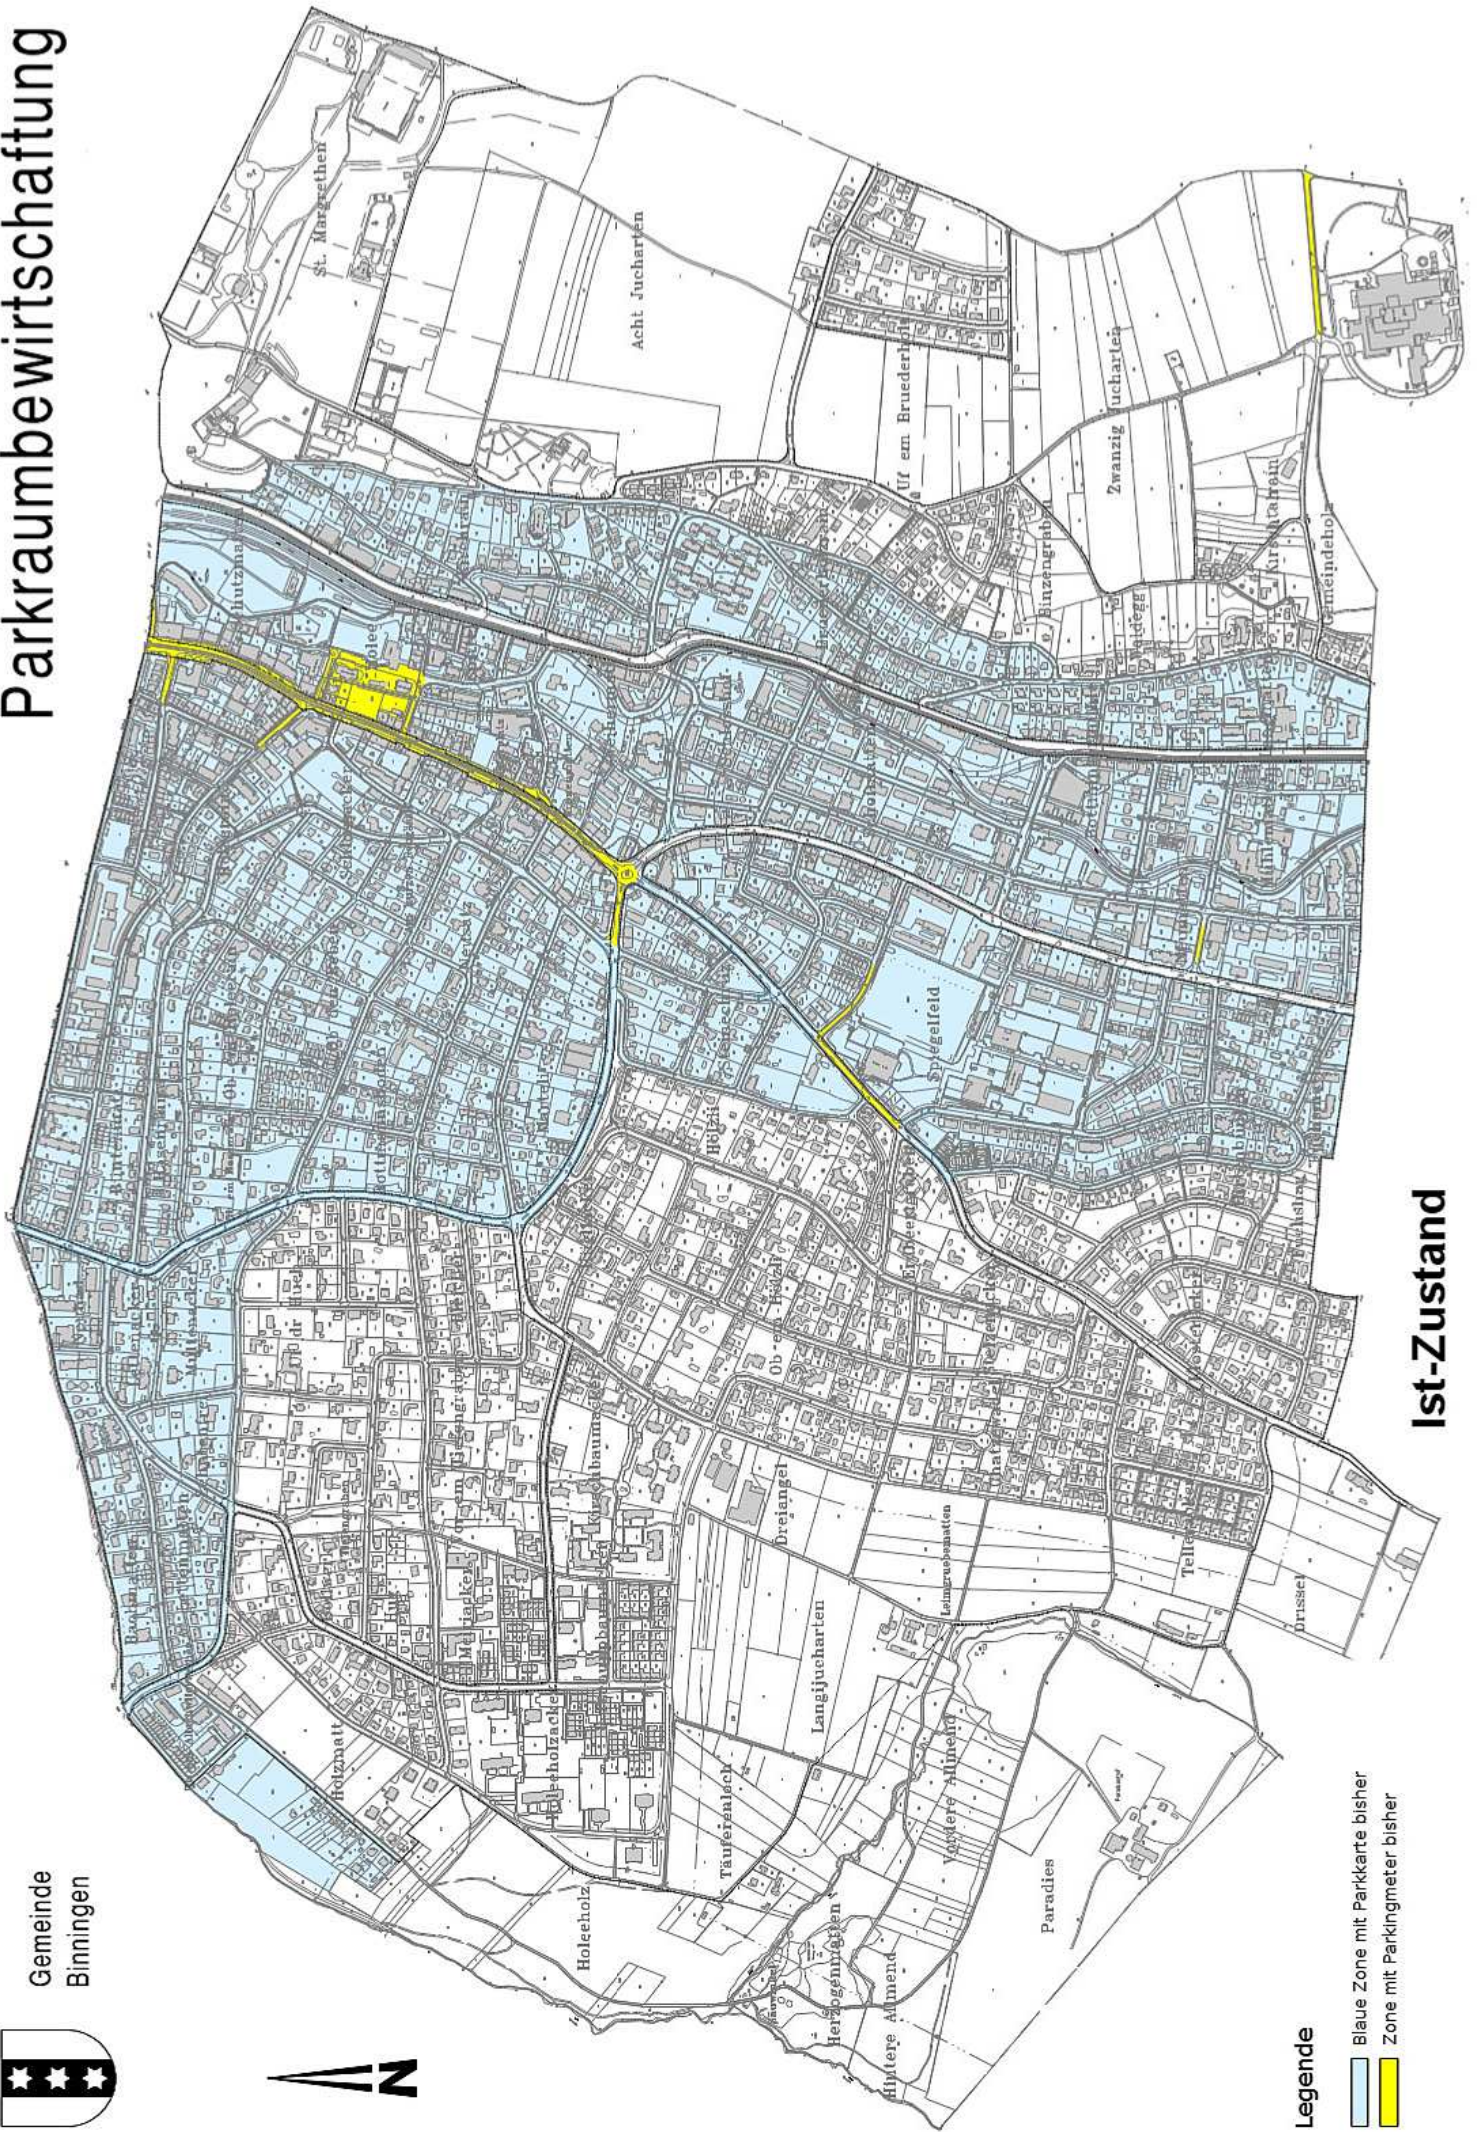

Gemeinde
Binningen

Parkraumbewirtschaftung

Legende

-  Blaue Zone mit Parkkarte bisher
-  Zone mit Parkingmeter bisher

Ist-Zustand