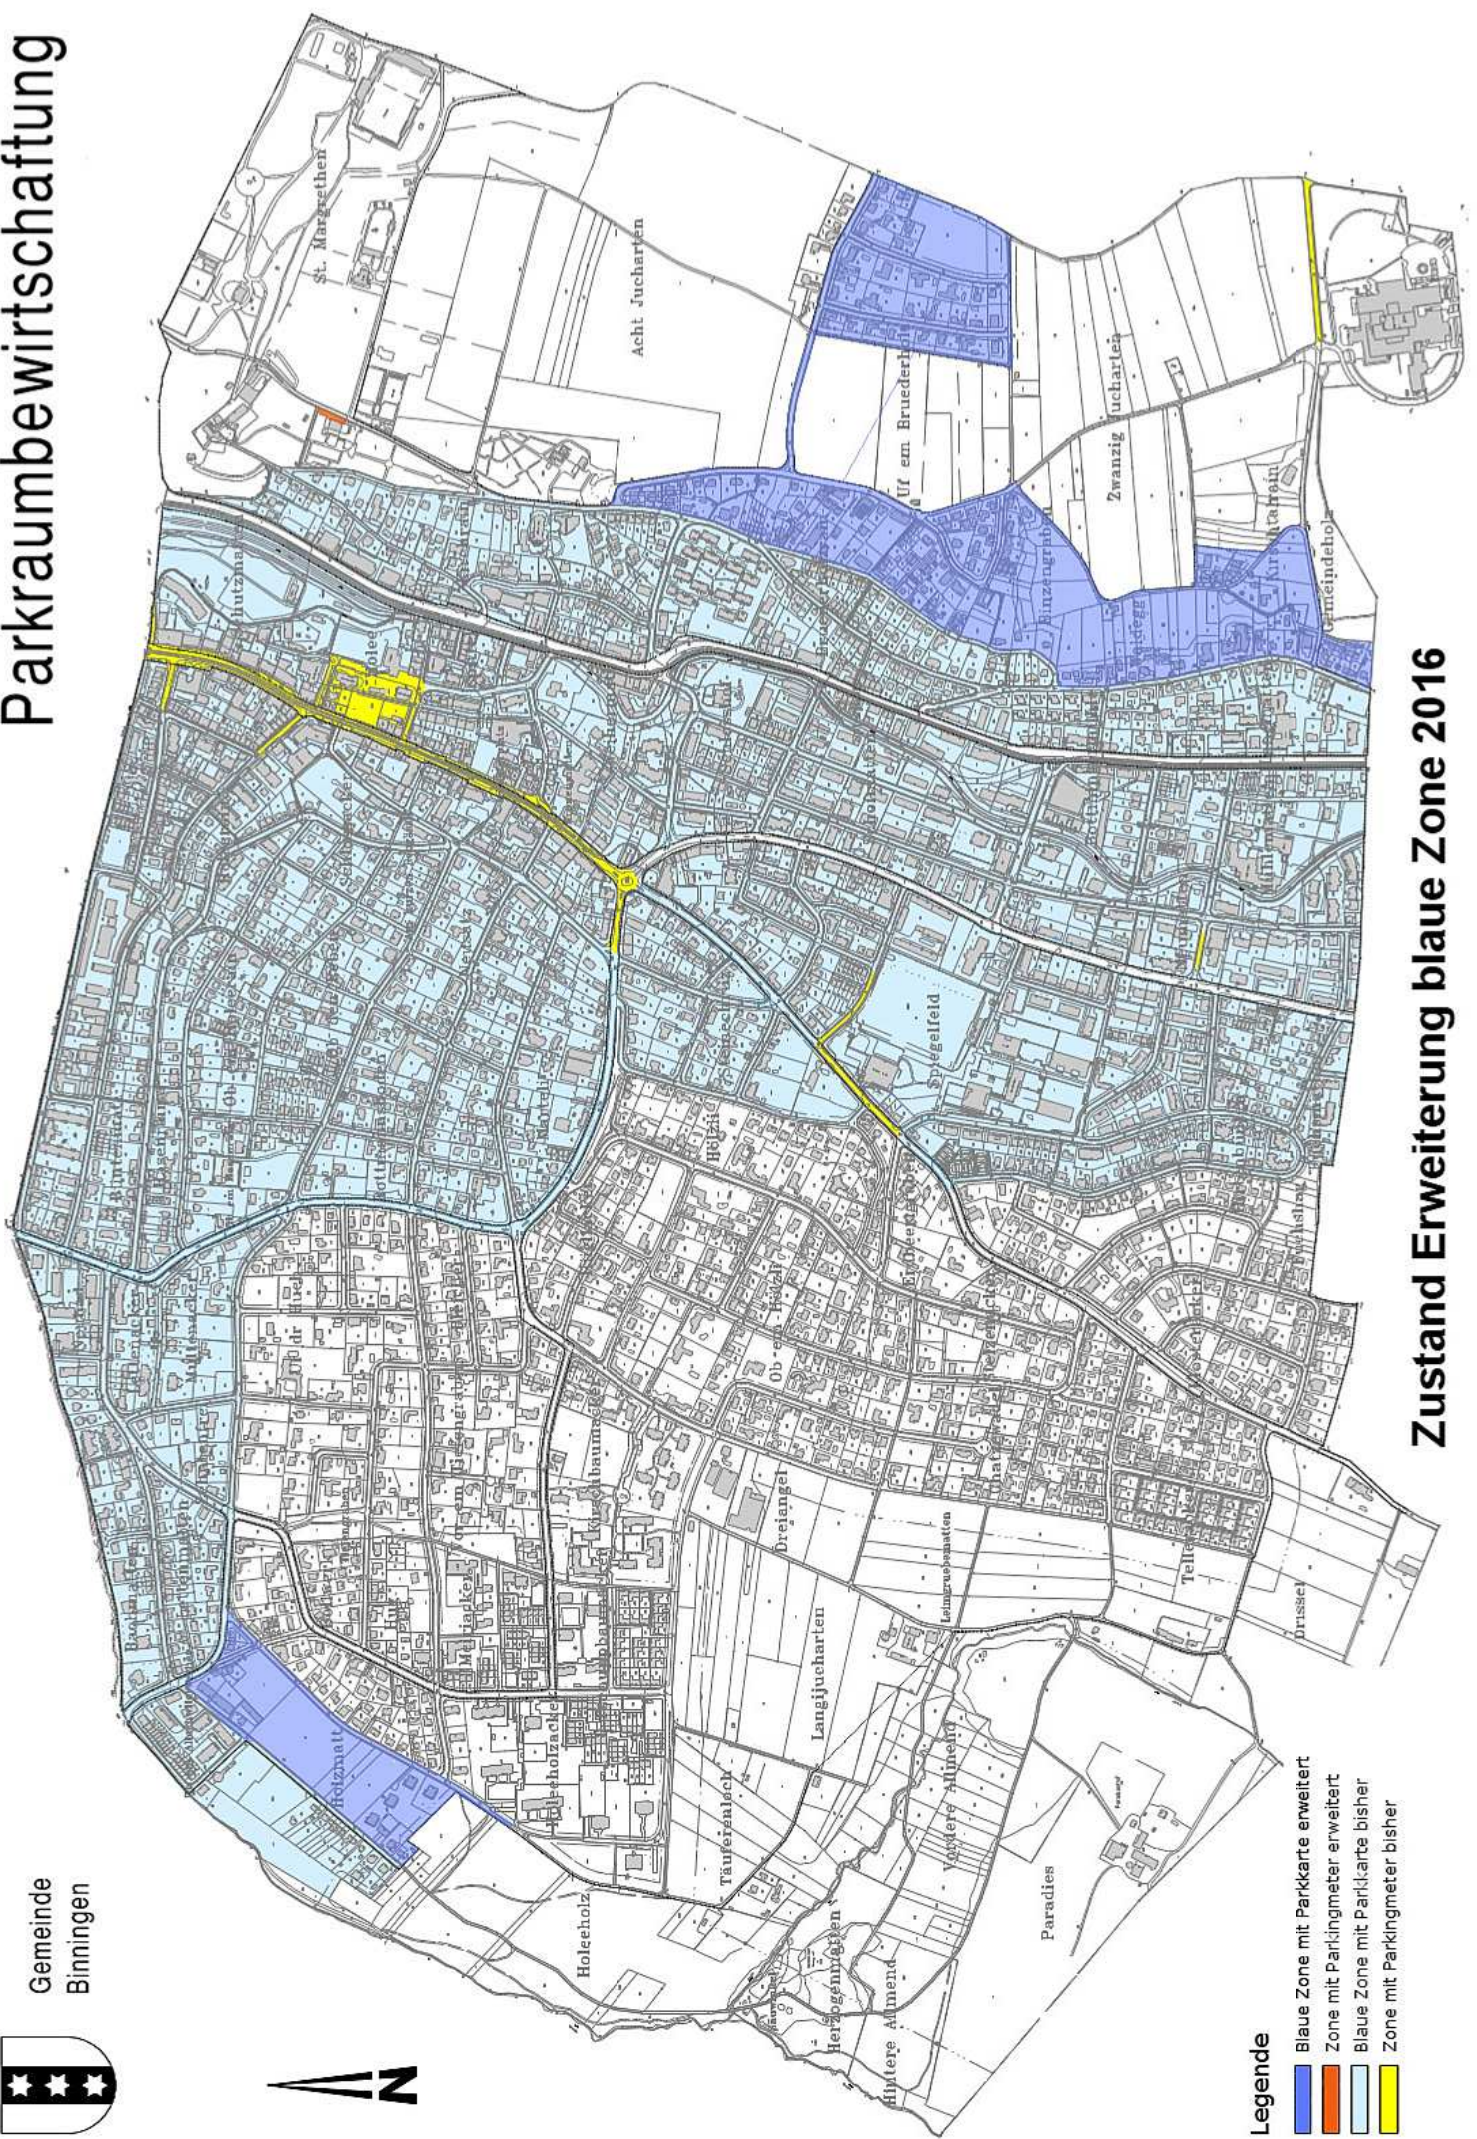

Gemeinde
Binningen

Parkraumbewirtschaftung

Legende

-  Blaue Zone mit Parkkarte erweitert
-  Zone mit Parkingmeter erweitert
-  Blaue Zone mit Parkkarte bisher
-  Zone mit Parkingmeter bisher

Zustand Erweiterung blaue Zone 2016