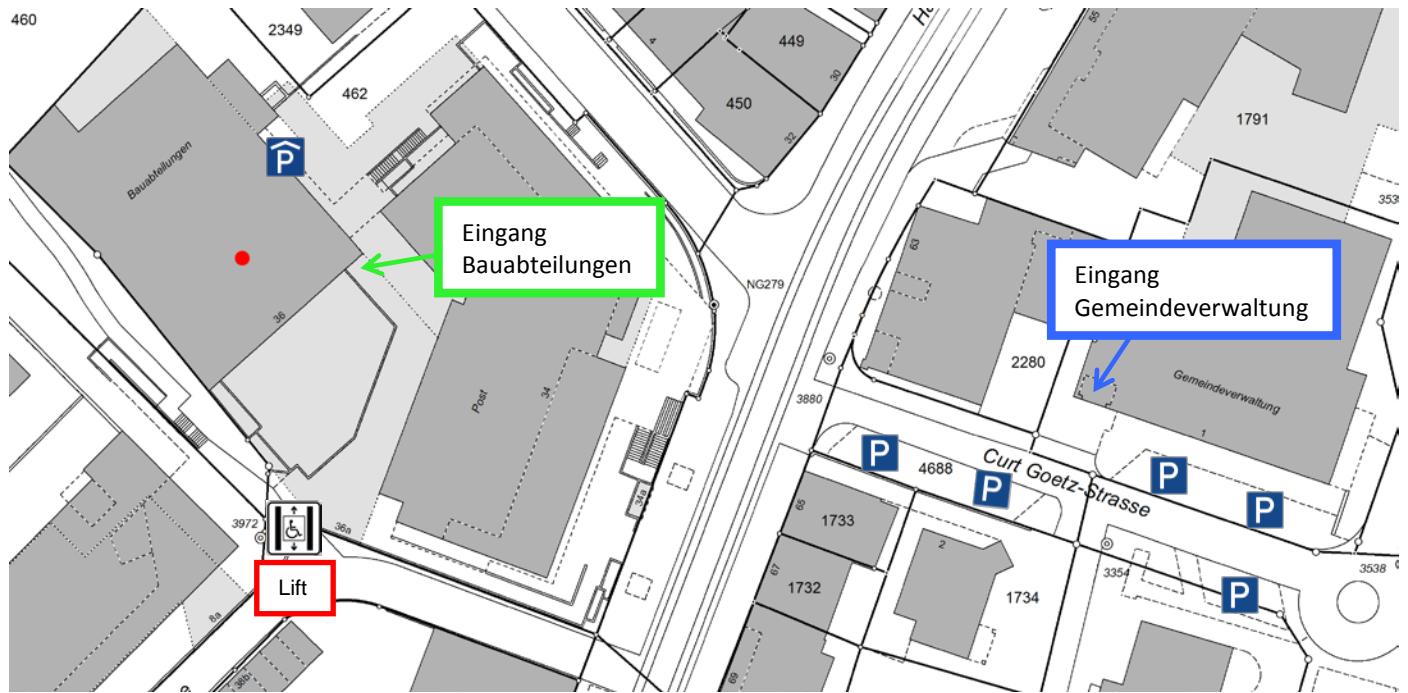

# Wegbeschreibung Bauabteilungen Hauptstrasse 36, 4102 Binningen Tel. 061 425 53 02

Parkplätze gibt es im Parkhaus Post/Bauabteilungen an der Hauptstrasse oder vor der Gemeindeverwaltung.

zu Fuss über die Strasse Richtung APH Schlossacker

danach links zum Lift beim APH...

durch den Durchgang links zu den Bauabteilungen

oder Treppe hinauf...

durch den Durchgang zu den Bauabteilungen