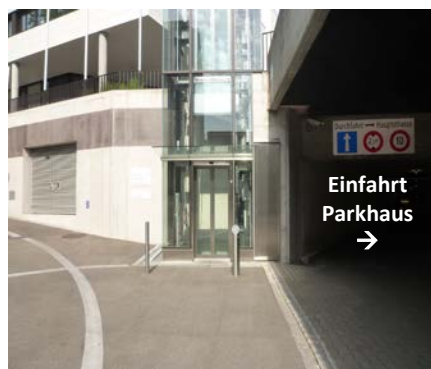

# Wegbeschreibung Bauabteilungen Hauptstrasse 36, 4102 Binningen Tel. 061 425 53 02

Parkplätze gibt es im Parkhaus Post/Bauabteilungen an der Hauptstrasse oder vor der Gemeindeverwaltung.

zu Fuss über die Strasse Richtung APH Schlossacker

danach links zum Lift beim APH...

durch den Durchgang links zu den Bauabteilungen

oder Treppe hinauf...

durch den Durchgang zu den Bauabteilungen