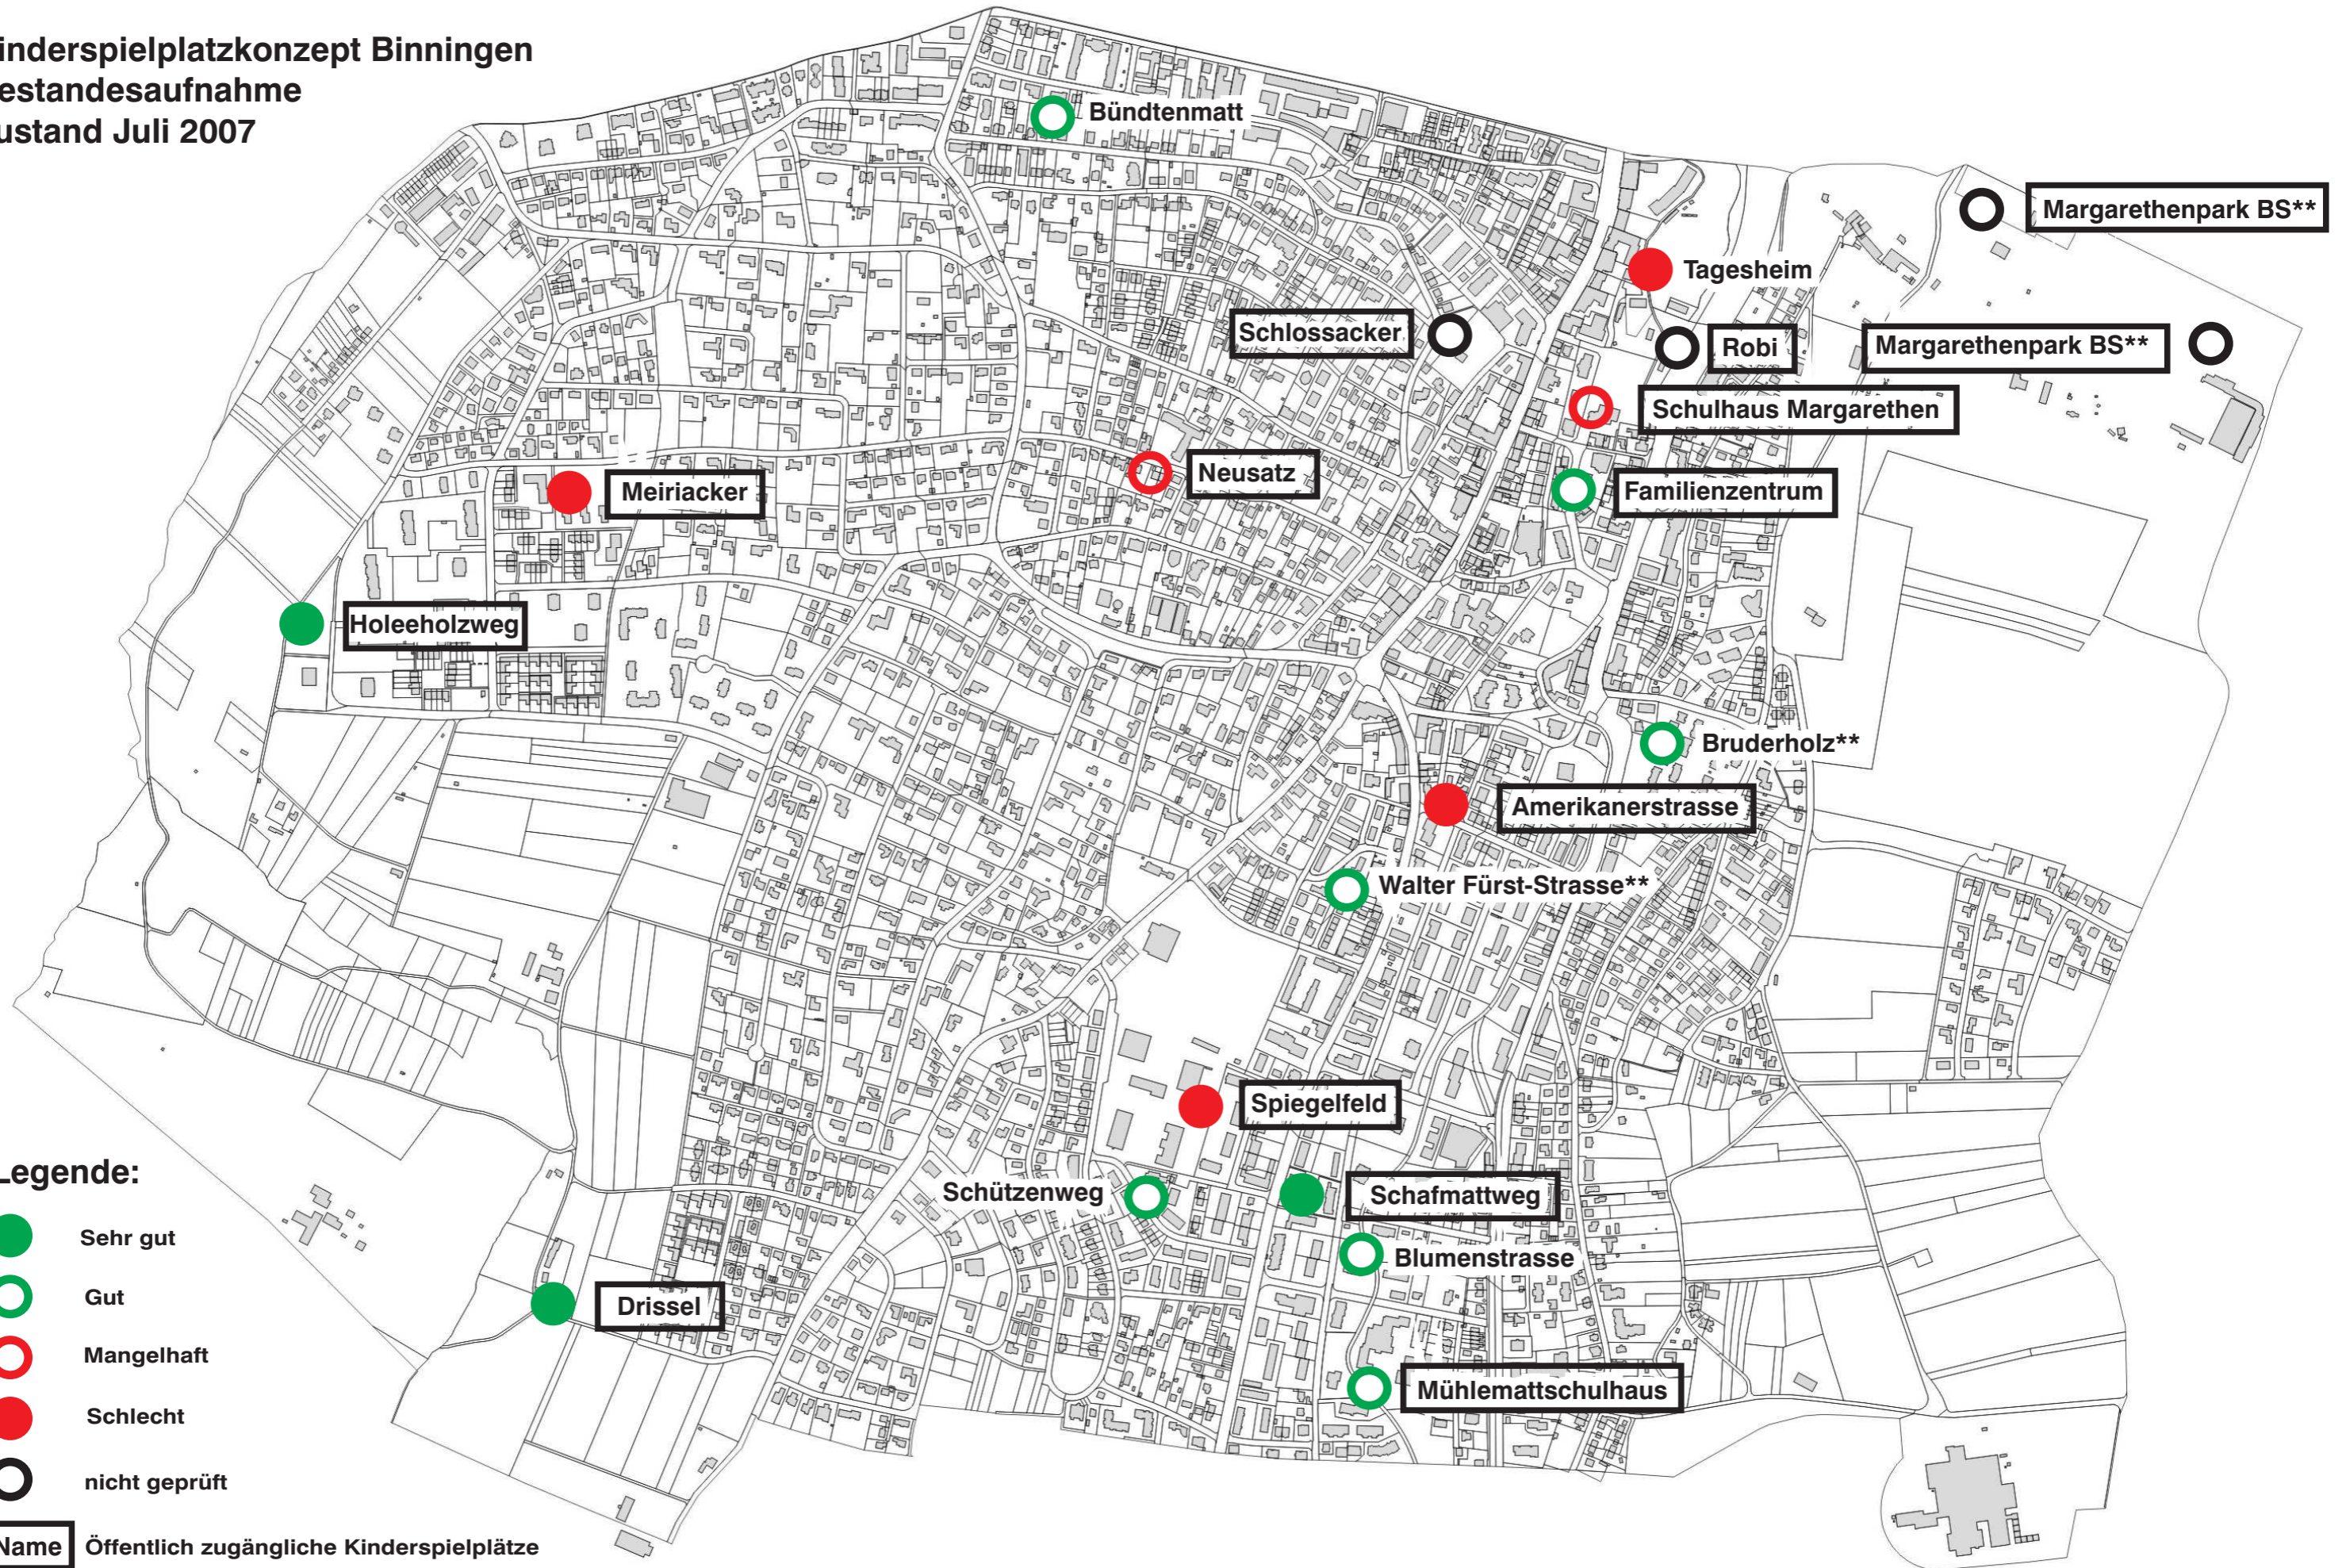

Kinderspielplatzkonzept Binningen
Bestandesaufnahme
Zustand Juli 2007

Legende:

- Sehr gut
- Gut
- Mangelhaft
- Schlecht
- nicht geprüft

Name Öffentlich zugängliche Kinderspielplätze

** Nicht im Eigentum der Gemeinde