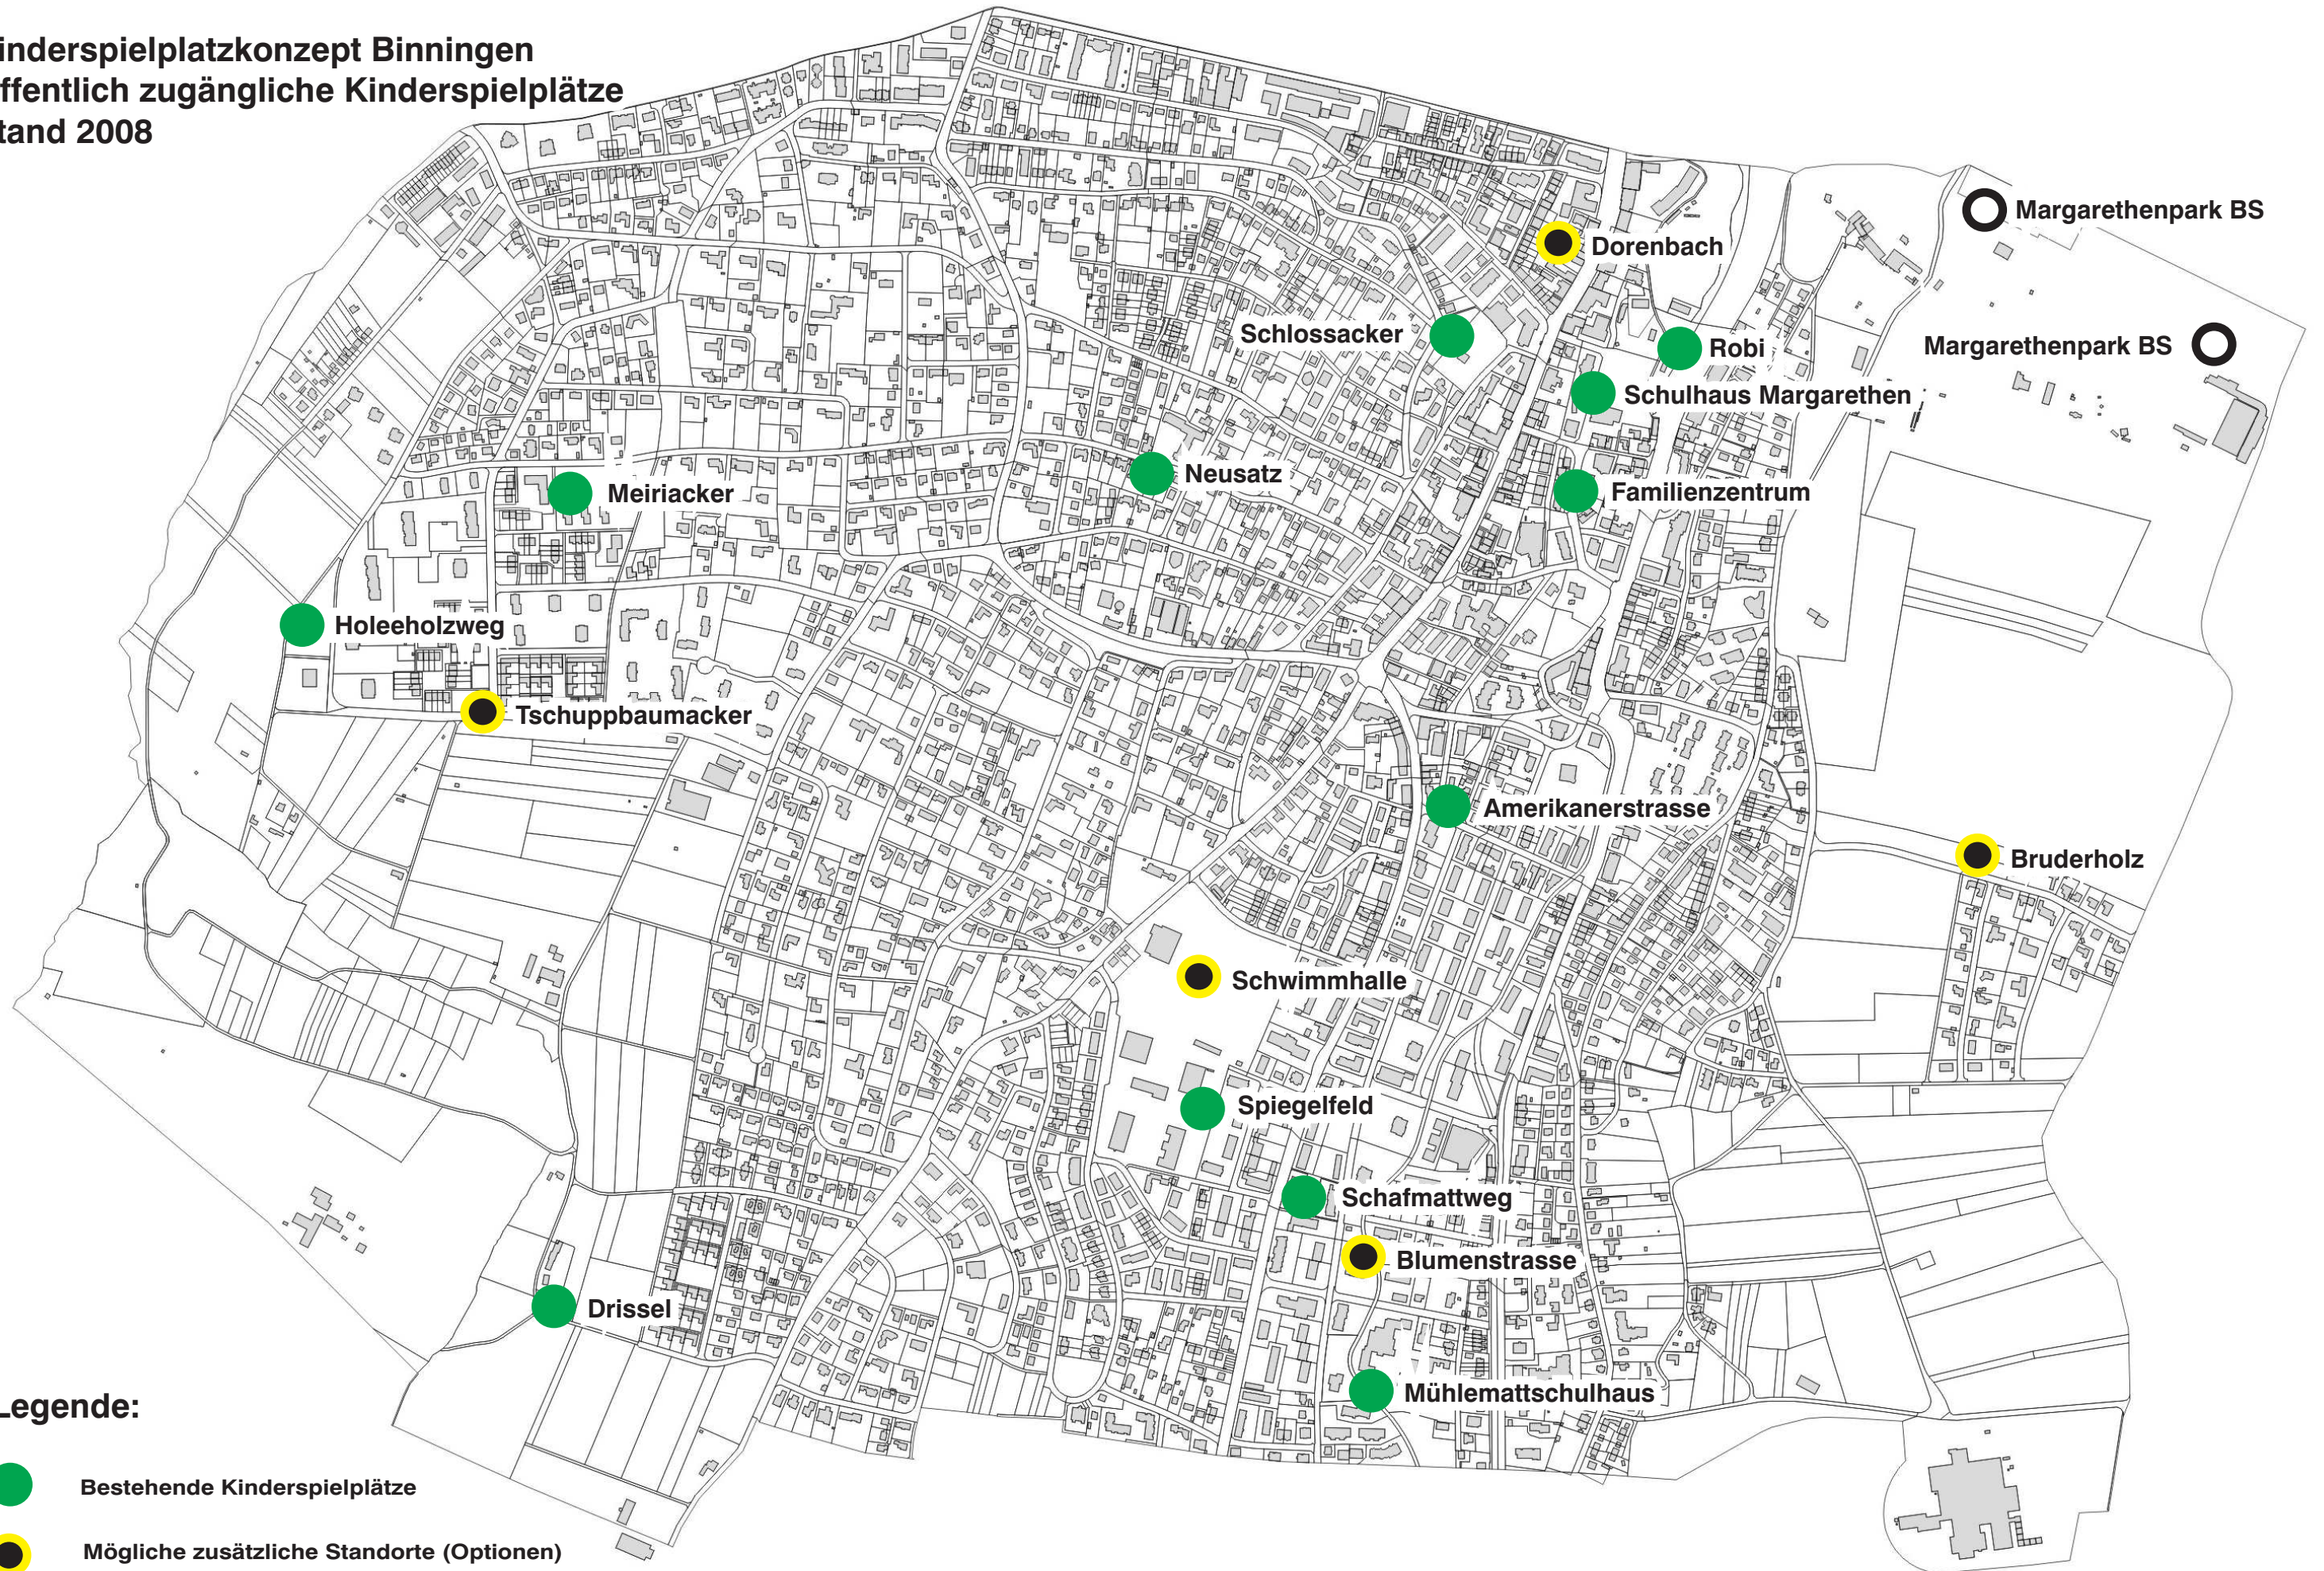

Kinderspielplatzkonzept Binningen
Öffentlich zugängliche Kinderspielplätze
Stand 2008

Legende:

-  Bestehende Kinderspielplätze
-  Mögliche zusätzliche Standorte (Optionen)
-  Kinderspielplätze nicht im Eigentum der Gemeinde