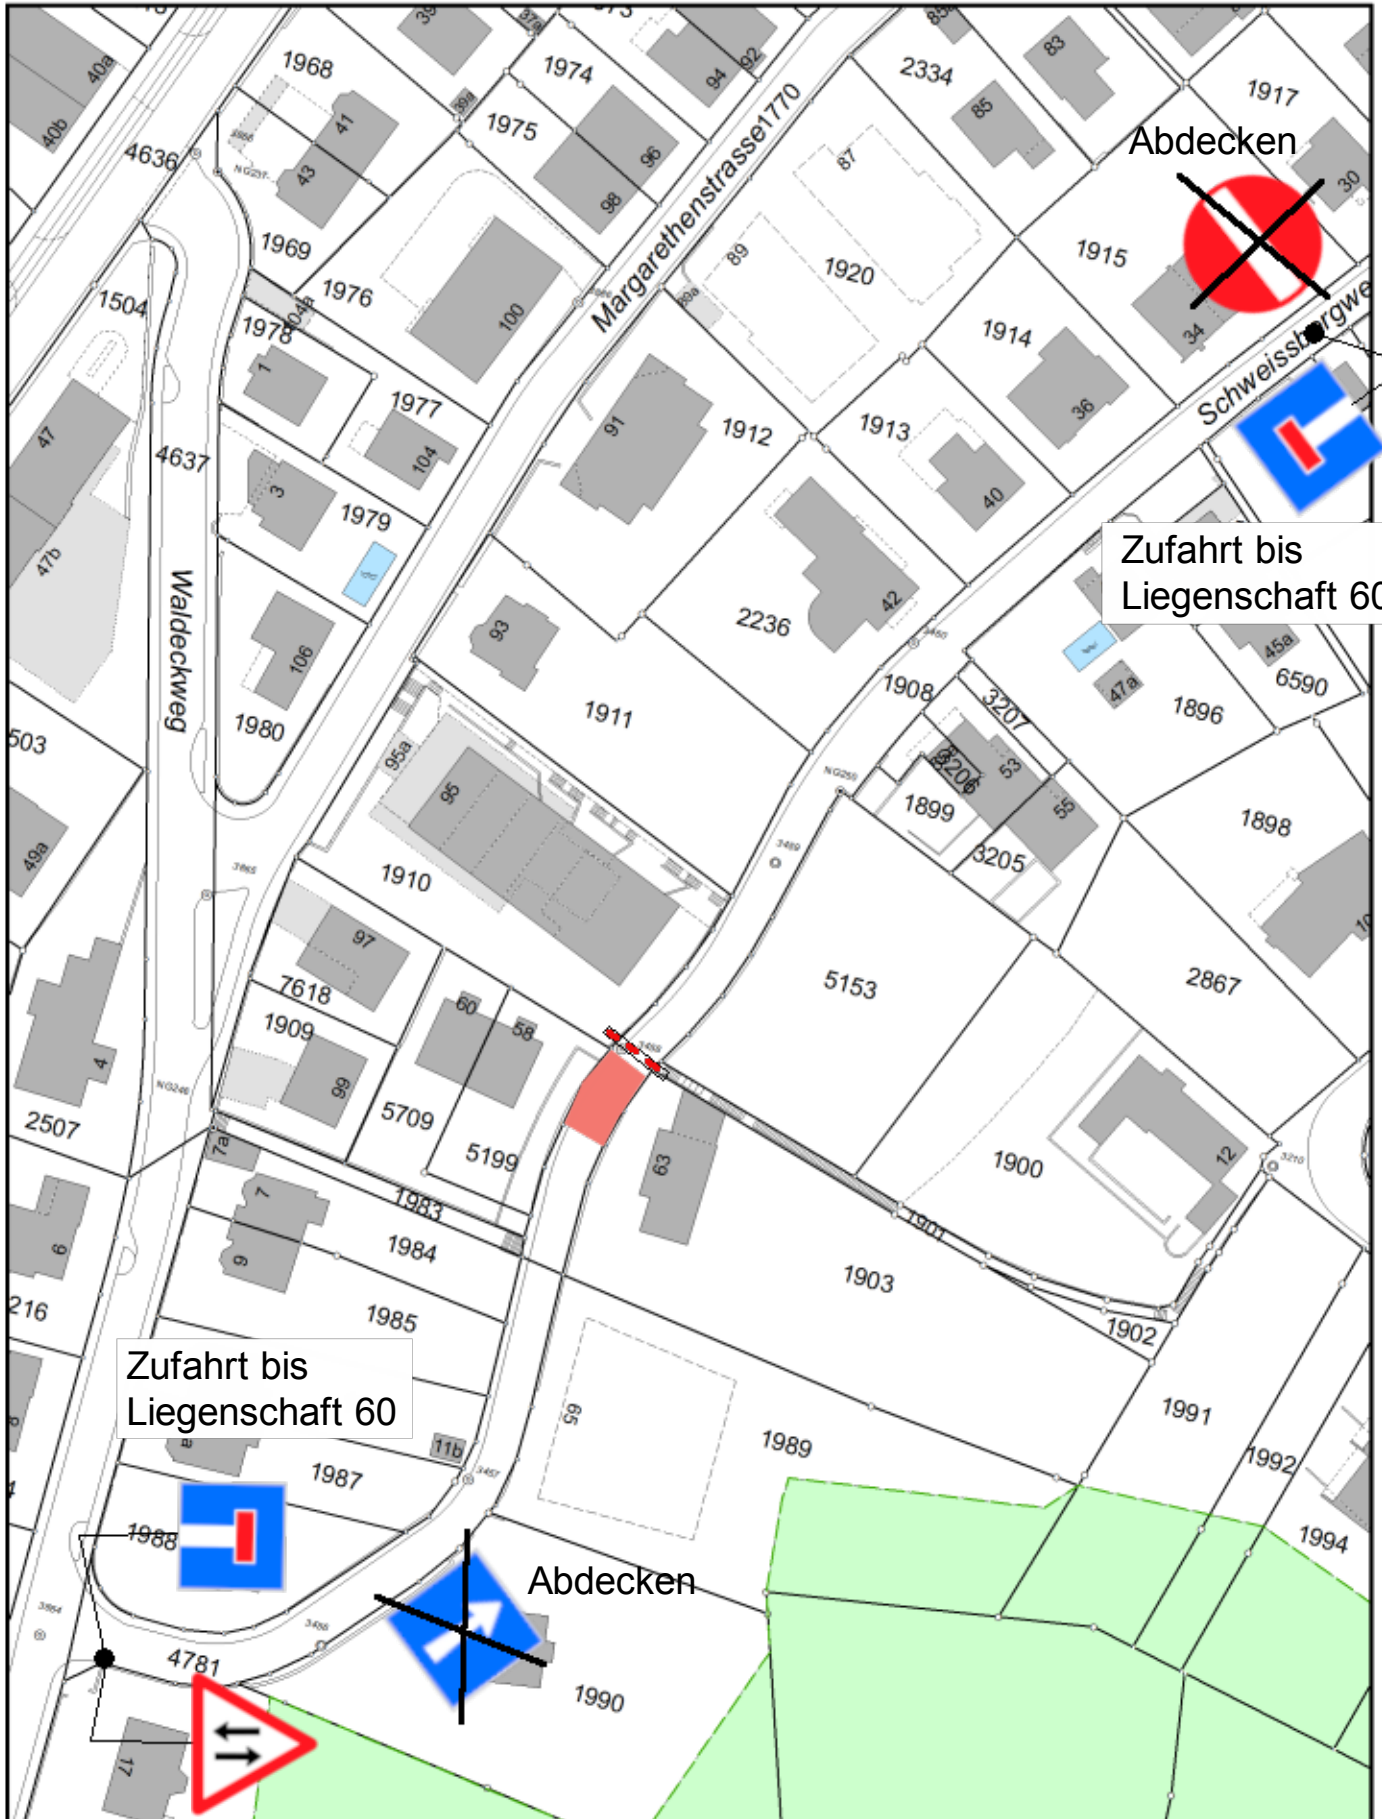

Schweissbergweg 60

Umzug vom 12. - 13. März 2019

Masstab 1:1000

Datum 07.03.2019

Dieser Plan hat nur informativen Charakter. Aus dessen Daten und deren Darstellung können keine rechtlichen Ansprüche irgendwelcher Art abgeleitet werden.