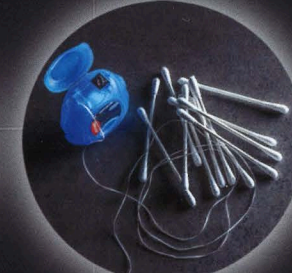

Feuchttücher sind Pumpenkiller! Die Toilette ist kein Müllschlucker.

Feuchttücher, Binden,
Windeln, Kondome, Medika-
mente, Kosmetik-Pads, Katzen-
sand, Speisereste etc. gehören
in den Kehricht und nicht in die
Toilette!

Die Toilette ist kein Müllschlucker. So entsorgen Sie Hygieneartikel richtig.

In Ihre Toilette gehören keine Hygieneartikel, Speisereste, Medikamente oder Haushaltschemikalien.

Für eine sachgerechte Entsorgung stellt Ihnen Ihre Gemeinde die erforderlichen Informationen und Abfall-Sammelstellen zur Verfügung.

Diese Artikel gehören in den Kehrriech, weil sie Abwasserleitungen und Pumpen verstopfen.

Windeln

Zahnseide, Wattestäbchen

Feuchttücher

Tampons und Binden

Kosmetik-Pads

Katzensand

Kondome und
vieles mehr ...

Feuchttücher und andere Hygieneartikel sind Pumpenkiller!
Sie bilden zähe Faserknäuel, die in mühseliger Handarbeit entfernt werden müssen.

Ihr Abwassersystem verzeiht nichts. Flyer und Aufkleber

Weitere Exemplare des Aufklebers (14.5 cm Durchmesser) für
Ihre Toilettendeckel können beim VSA-Shop bezogen werden:
www.vsa.ch